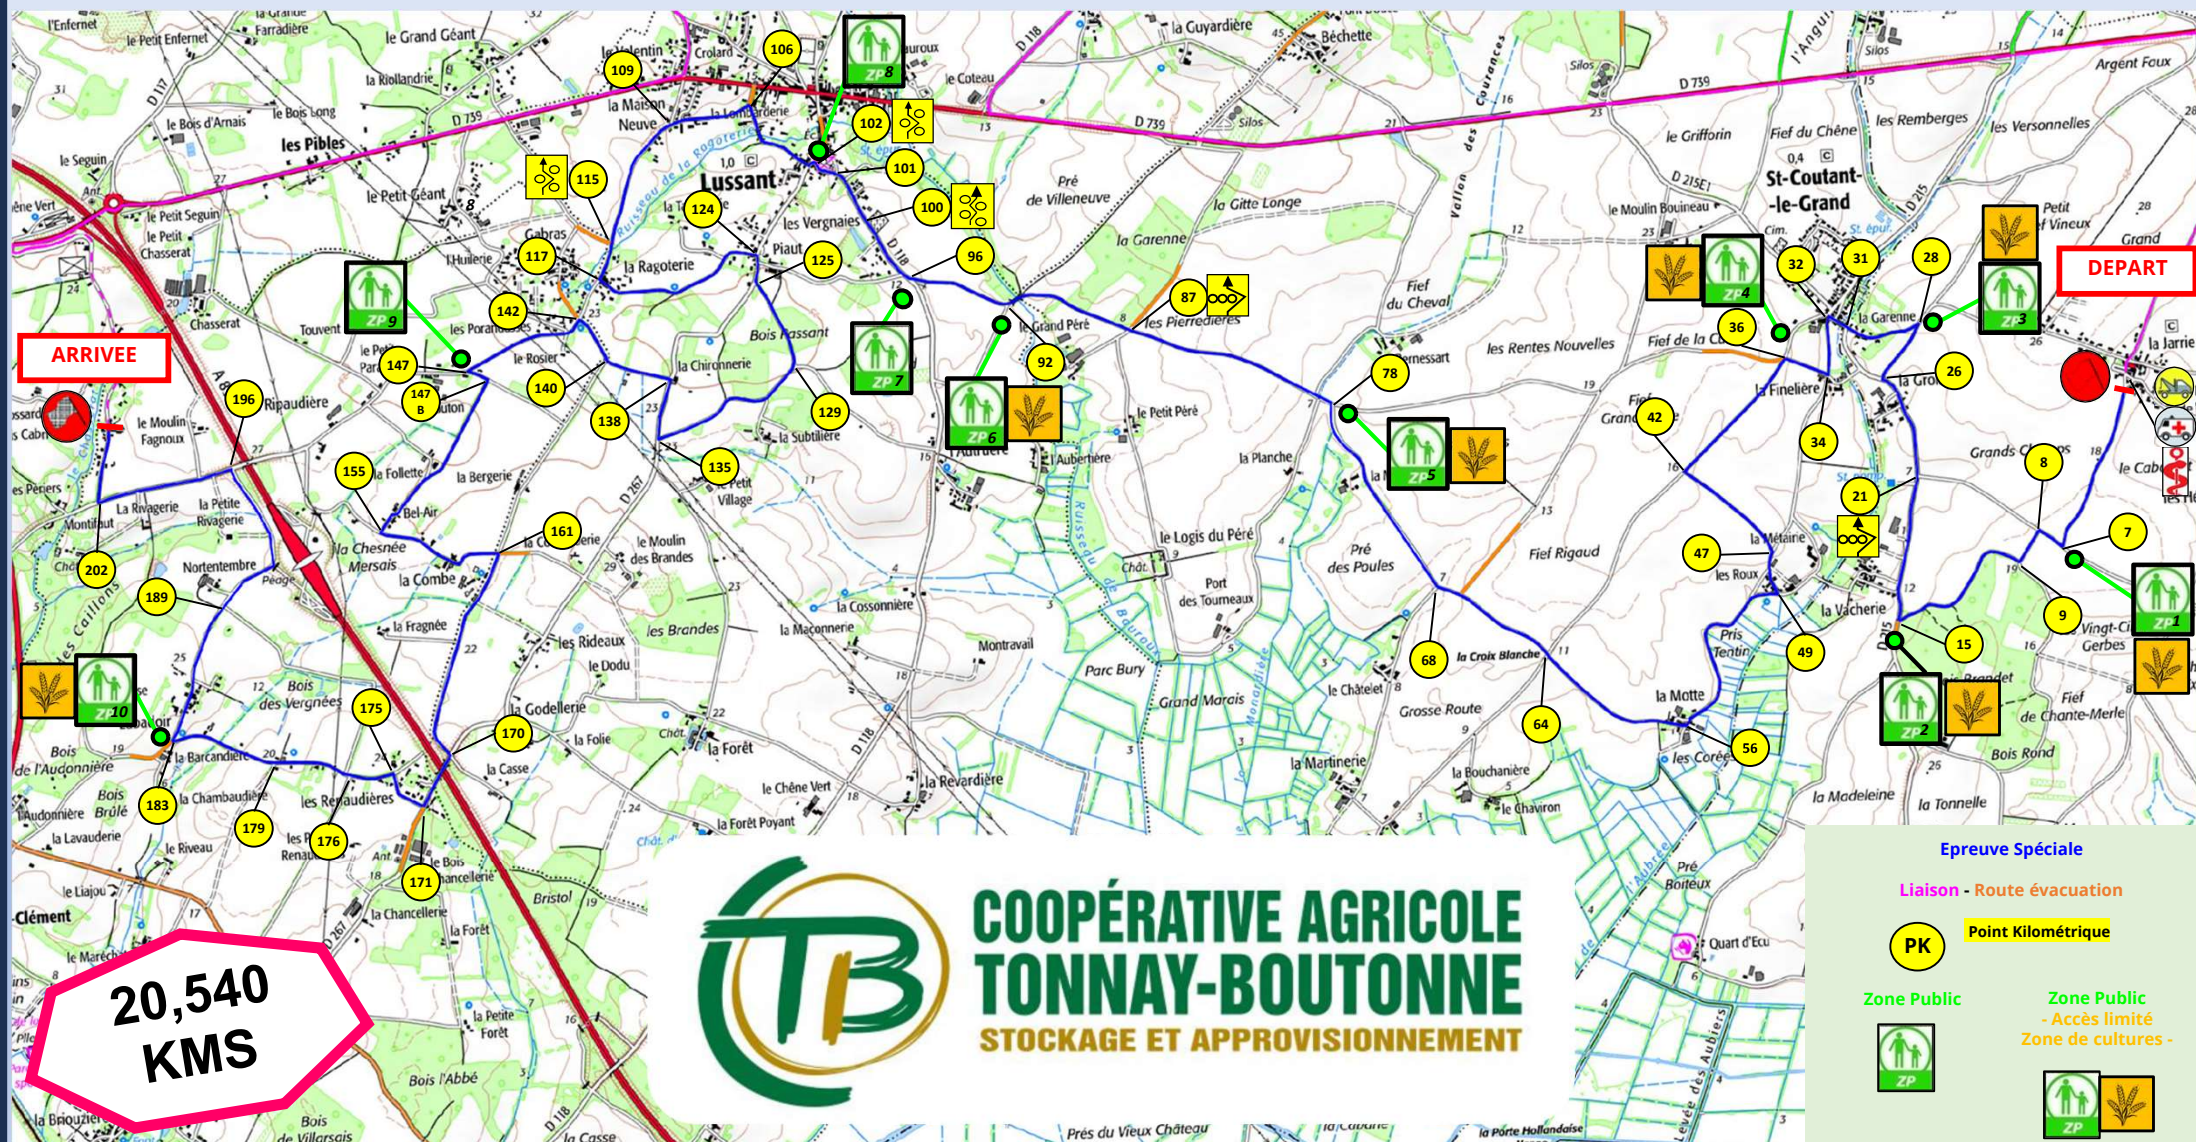

5ème Rallye Val de Boutonne 2026

CARTE GENERALE

5^{ème} Rallye Val de Boutonne 2026

Epreuve Spéciale 1 / 3 / 5

PUY DU LAC / ST COUTANT LE GRAND / LUSSANT / CABARIOT

5^{ème} Rallye Val de Boutonne 2026

Epreuve Spéciale 2 / 4 / 6

MORAGNE

Epreuve Spéciale

Liaison - Route évacuation

PK Point Kilométrique

Zone Public - Accès limité - Zone de cultures -