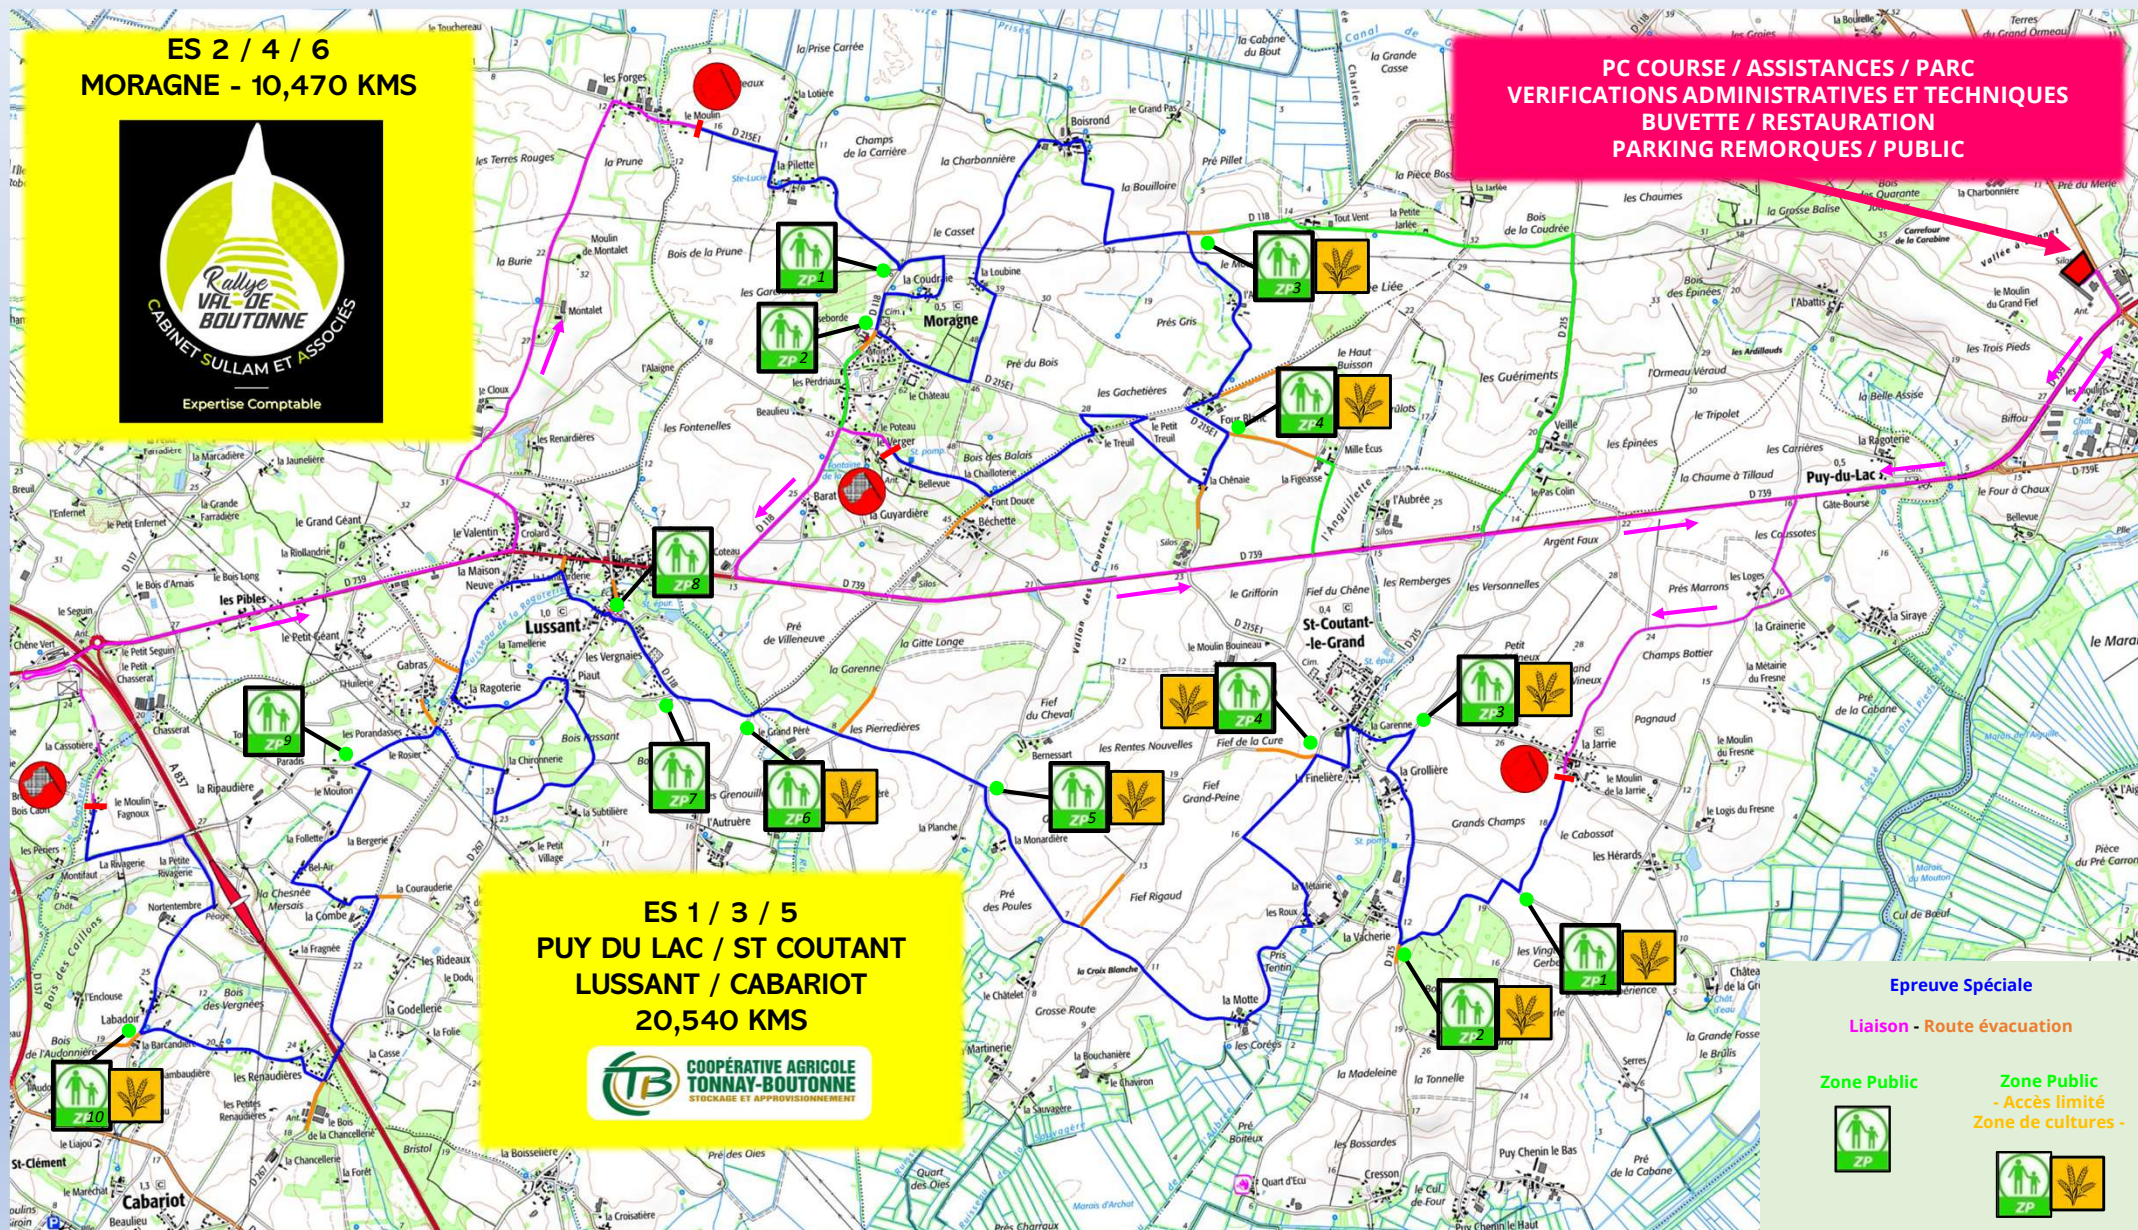

5ème Rallye Val de Boutonne 2026

CARTE GENERALE

5^{ème} Rallye Val de Boutonne 2026

Epreuve Spéciale 1 / 3 / 5

PUY DU LAC / ST COUTANT LE GRAND / LUSSANT / CABARIOT

5^{ème} Rallye Val de Boutonne 2026

Epreuve Spéciale 2 / 4 / 6

MORAGNE

Epreuve Spéciale

Liaison - Route évacuation

PK Point Kilométrique

Zone Public - Accès limité - Zone de cultures -