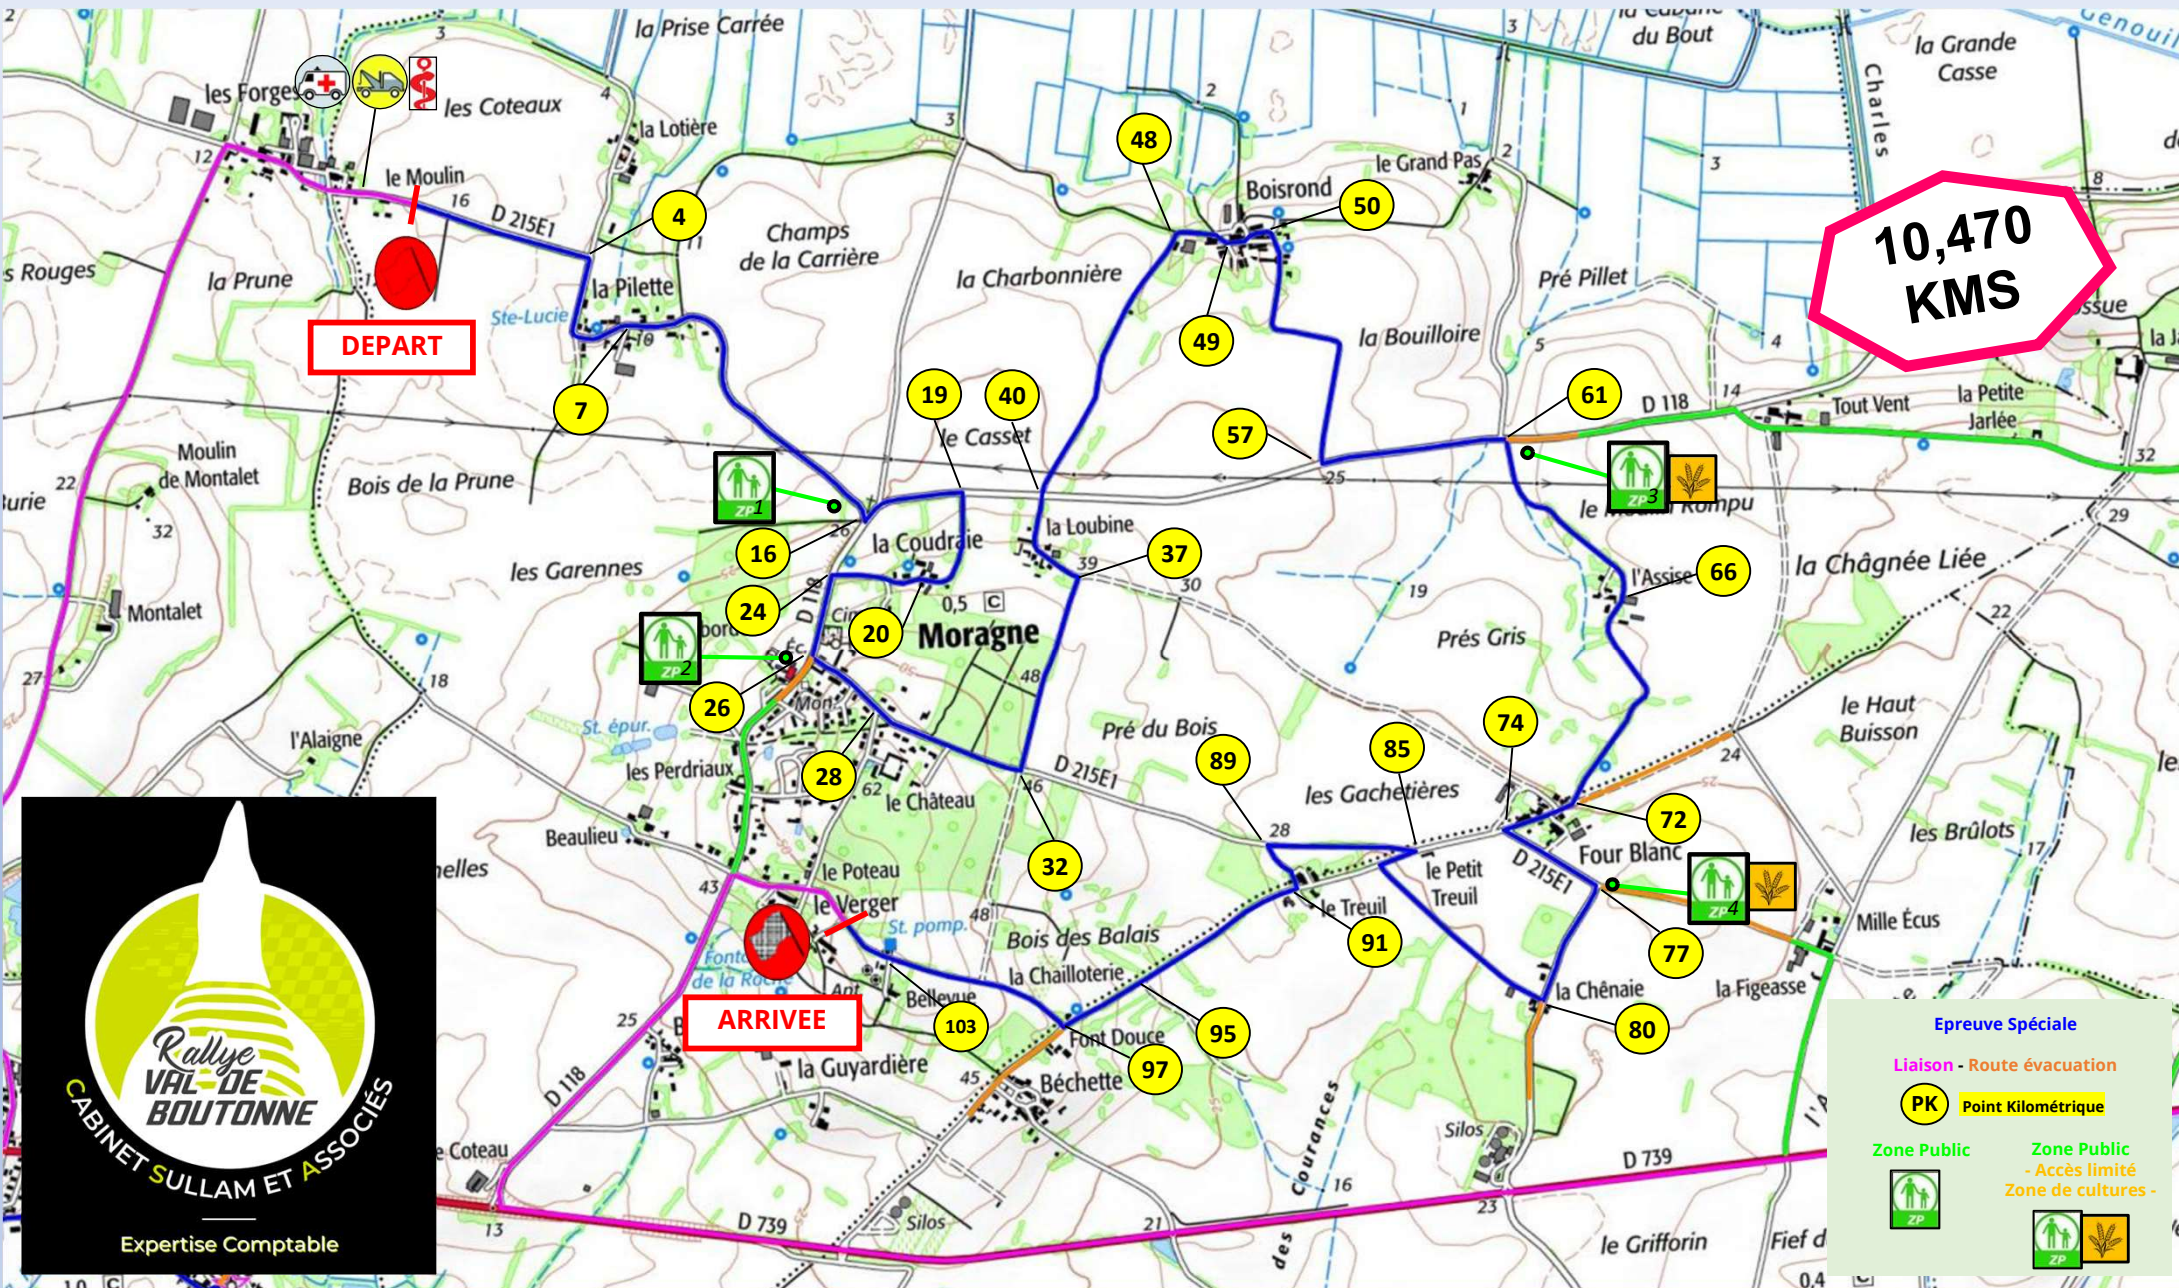

5ème Rallye Val de Boutonne 2026

CARTE GENERALE

5^{ème} Rallye Val de Boutonne 2026

Epreuve Spéciale 1 / 3 / 5

PUY DU LAC / ST COUTANT LE GRAND / LUSSANT / CABARIOT

5^{ème} Rallye Val de Boutonne 2026

Epreuve Spéciale 2 / 4 / 6

MORAGNE

Epreuve Spéciale

Liaison - Route évacuation

PK Point Kilométrique

Zone Public - Accès limité - Zone de cultures -